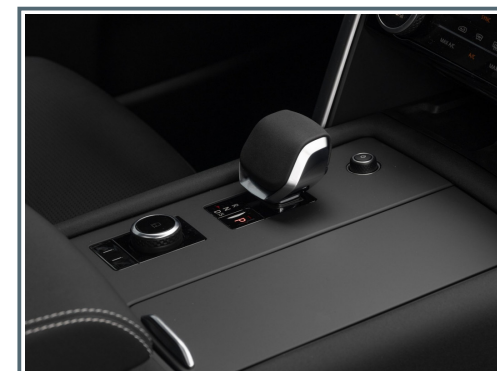

Land Rover Discovery 5 R-Dynamic SE D250 AWD AHK, Schiebedach/ Hubraum: 2.997 ccm/ La Linea Bonn Buschdorf

Erstzulassung 02/2024	Kilometer 9.990 Km	Leistung 183 kW (249 PS)	Farbe Grau
Karosserie SUV/Off-road	Ext. Kennung 486651	Motorisierung Diesel	Getriebe Automatik