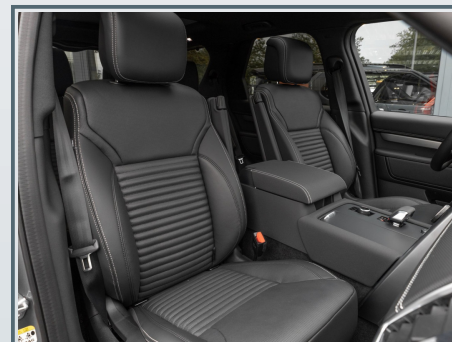

# Land Rover Discovery 5 R-Dynamic SE D250 AWD AHK, Schiebedach/ Hubraum: 2.997 ccm/ La Linea Bonn Buschdorf

 <b>Erstzulassung</b> 02/2024	 <b>Kilometer</b> 9.990 Km	 <b>Leistung</b> 183 kW (249 PS)	 <b>Farbe</b> Grau
 <b>Karosserie</b> SUV/Off-road	 <b>Ext. Kennung</b> 486651	 <b>Motorisierung</b> Diesel	 <b>Getriebe</b> Automatik