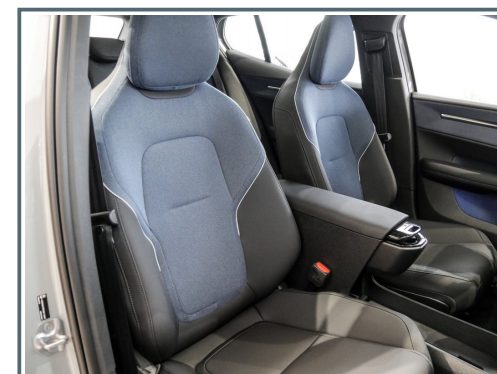

Volvo EX30 Ultra 2WD Pure Electric/ La Linea Euskirchen

Erstzulassung
01/2024

Kilometer
5.000 Km

Leistung
200 kW (272 PS)

Farbe
Grau

Karosserie
SUV/Off-road

Ext. Kennung
001262

Motorisierung
Elektro

Getriebe
Automatik