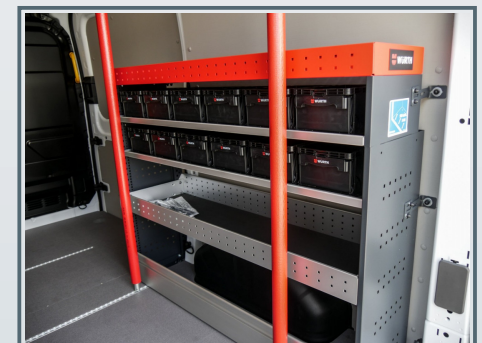

Ford Transit

66.793 € -19 %

53.900 €

brutto