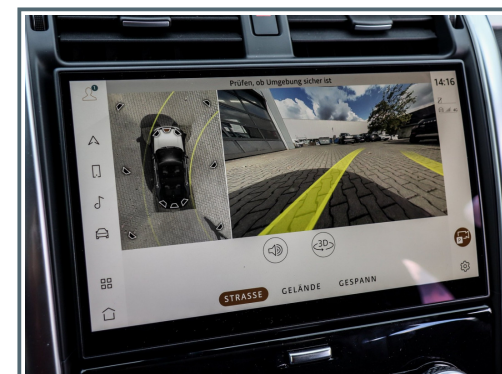

**Energiekosten bei
15.000 km Jahresfahrleistung**

8,20 l/100 km (Autobahn)

2.095 €/Jahr

Kraftstoffpreis

1,72 €/l (Jahresdurchschnitt 2024)

**CO₂-Kosten über die nächsten
10 Jahre (15.000 km/Jahr)**

**3.657 EUR (bei einem angenommenen mittleren
durchschnittlichen CO₂-Preis von 115 EUR/t)**

1.749 EUR (bei einem angenommenen niedrigen
durchschnittlichen CO₂-Preis von 55 EUR/t)

6.042 EUR (bei einem angenommenen hohen
durchschnittlichen CO₂-Preis von 190 EUR/t)

Kraftfahrzeugsteuer

613,00 €/Jahr

Erstzulassung

07/2024

Kilometer

3.500 Km

Leistung

221 kW (300 PS)

Farbe

Grau

Karosserie

SUV/Off-road

Ext. Kennung

487076

Motorisierung

Diesel

Getriebe

Automatik