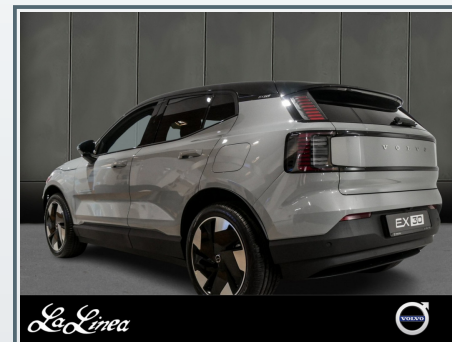

# Volvo EX30

**39.430 €**

brutto

La Linea VOLVO JAGUAR LAND ROVER Ford

# Volvo EX30 Single Motor Extended Range Plus Vorführwagen/ La Linea Köln Porz

 <b>Erstzulassung</b> 02/2024	 <b>Kilometer</b> 5.000 Km	 <b>Leistung</b> 200 kW (272 PS)	 <b>Farbe</b> Grau
 <b>Karosserie</b> SUV/Off-road	 <b>Ext. Kennung</b> 009791	 <b>Motorisierung</b> Elektro	 <b>Getriebe</b> Automatik