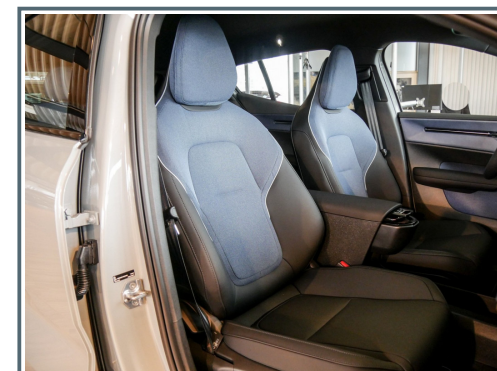

Volvo EX30 Single Motor Extended Range Plus Vorführwagen/ La Linea Köln Porz

Erstzulassung 02/2024	Kilometer 5.000 Km	Leistung 200 kW (272 PS)	Farbe Grau
Karosserie SUV/Off-road	Ext. Kennung 009791	Motorisierung Elektro	Getriebe Automatik

Verbrauchsangaben und CO₂-Angaben

Kraftstoffverbrauch komb.	17,0 kWh/100 km	Niedriger CO₂-Ausstoß Hoher CO₂-Ausstoß
CO₂-Effizienzklasse	A+++	
Schadstoffklasse	EURO6D	

La Linea

Unser Wartungspaket

Für Neu- und Gebrauchtwagen

Planbarkeit	Mobilität	Sicherheit

Sprechen Sie uns an! Unsere Mitarbeiter beraten Sie gerne zu unseren Services und beantworten Ihre Fragen.