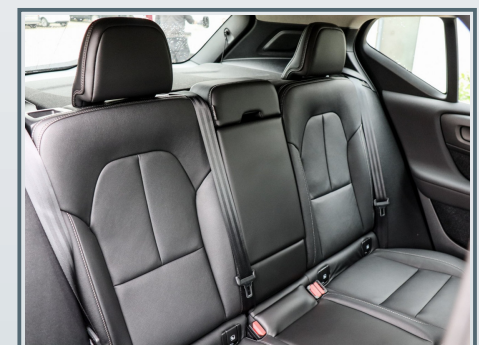

La Linea JAGUAR Ford

Garantien
Für Neu- und Gebrauchtwagen
& jederzeit nach Service

Service-Garantie
Umfasst die wichtigsten Baugruppen eines Fahrzeuges

Service-Garantie PLUS
Umfasst die wichtigsten Baugruppen eines Fahrzeuges und zusätzliche weitere technische Komponenten