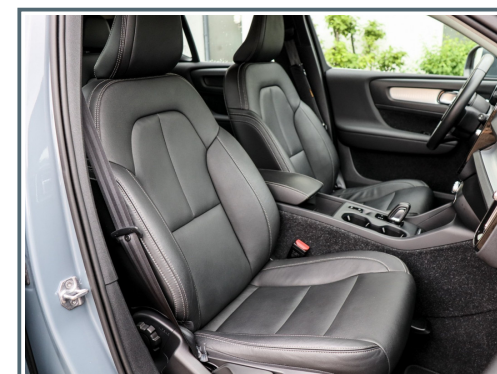

Volvo XC40 Inscription Expression Recharge Plug-In Hybrid 2WD/ Hubraum: 1.477 ccm/ La Linea Bonn Buschdorf

Erstzulassung 01/2021	Kilometer 23.905 Km	Leistung 132 kW (179 PS)	Farbe Grau
Karosserie SUV/Off-road	Ext. Kennung 513733	Motorisierung Plug-In-Hybrid	Getriebe Automatik

Verbrauchsangaben und CO₂-Angaben

Kraftstoffverbrauch innerorts	0,0 l/100 km
Kraftstoffverbrauch außerorts	0,0 l/100 km
Schadstoffklasse	EURO6D_TEMP

Unser Wartungspaket
Für Neu- und Gebrauchtwagen

Planbarkeit

Mobilität

Sicherheit

Sprechen Sie uns an! Unsere Mitarbeiter beraten Sie gerne zu unseren Services und beantworten Ihre Fragen.