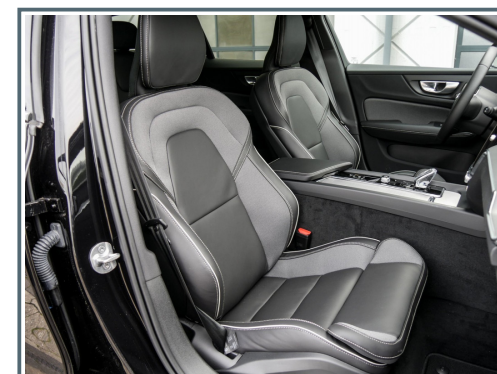

Volvo V60 Kombi B4 Mild-Hybrid Diesel Plus Dark/ Hubraum: 1.969 ccm/ La Linea Bonn Buschdorf

Erstzulassung 12/2023	Kilometer 5.000 Km	Leistung 145 kW (197 PS)	Farbe Schwarz
Karosserie Kombi	Ext. Kennung 615067	Motorisierung Diesel	Getriebe Automatik