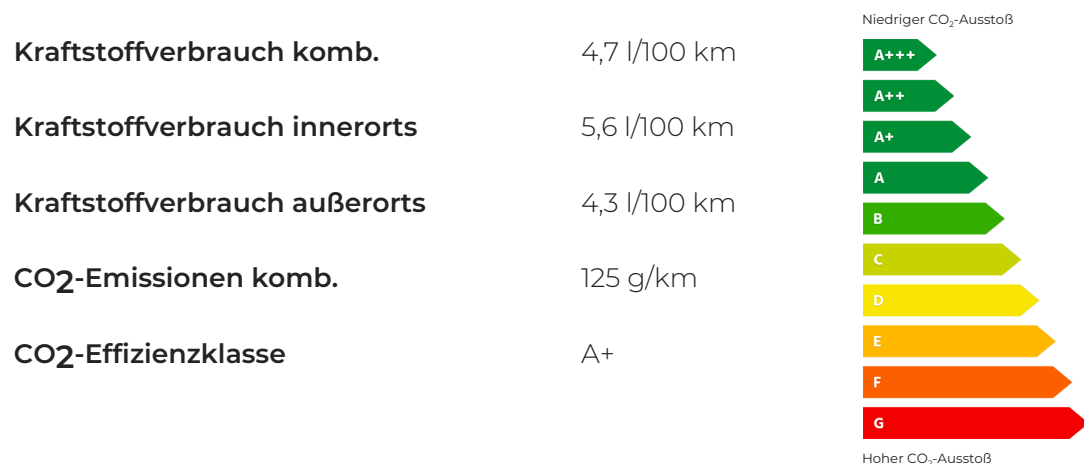

Verbrauchsangaben und CO₂-Angaben

La Linea

Unser Wartungspaket

Für Neu- und Gebrauchtwagen

Planbarkeit

Mobilität

Sicherheit

Sprechen Sie uns an! Unsere Mitarbeiter beraten Sie gerne zu unseren Services und beantworten Ihre Fragen.