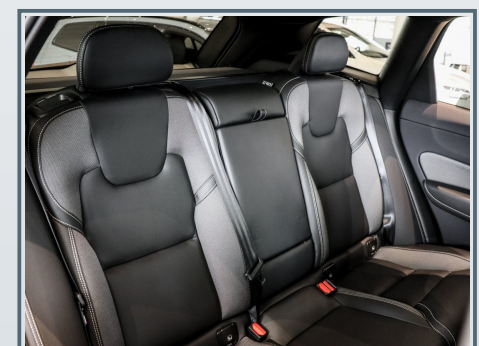

La Linea JAGUAR Ford

Garantien

Für Neu- und Gebrauchtwagen
& jederzeit nach Service

Service-Garantie	Service-Garantie PLUS
Umfasst die wichtigsten Baugruppen eines Fahrzeuges	Umfasst die wichtigsten Baugruppen eines Fahrzeuges und zusätzliche weitere technische Komponenten