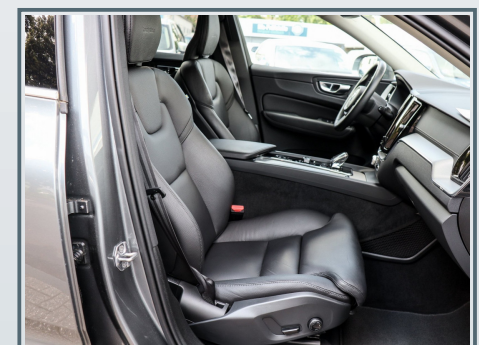

Volvo XC60 B5 Inscription AWD Geartronic/ Hubraum: 1.969 ccm/ La Linea Bergisch Gladbach

 Erstzulassung 08/2020	 Kilometer 30.155 Km	 Leistung 184 kW (250 PS)	 Farbe Grau
 Karosserie SUV/Off-road	 Ext. Kennung 580975	 Motorisierung Benzin	 Getriebe Automatik