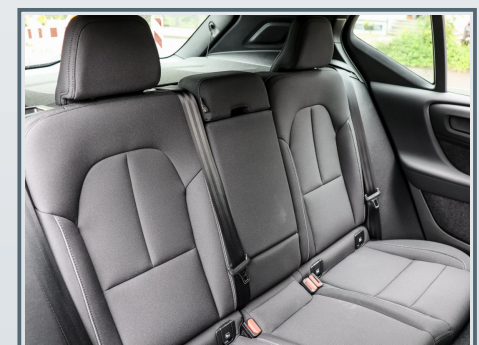

La Linea JAGUAR Ford

Garantien

Für Neu- und Gebrauchtwagen
& jederzeit nach Service

Service-Garantie	Service-Garantie PLUS
Umfasst die wichtigsten Baugruppen eines Fahrzeuges	Umfasst die wichtigsten Baugruppen eines Fahrzeuges und zusätzliche weitere technische Komponenten