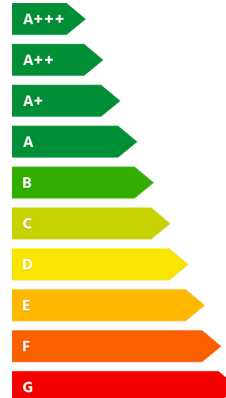

Motorisierung
Elektro

Getriebe
Automatik

Verbrauchsangaben und CO₂-Angaben

Kraftstoffverbrauch komb.

16,0 kWh/100 km

CO₂-Effizienzklasse

A+++

Niedriger CO₂-Ausstoß