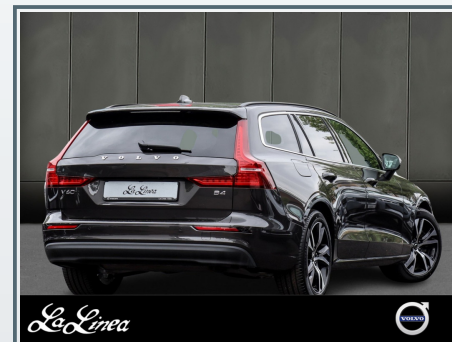

Volvo V60

38.660 €

brutto