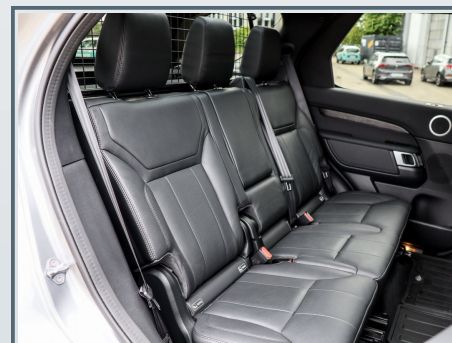

Land Rover Discovery

53.900 €

brutto