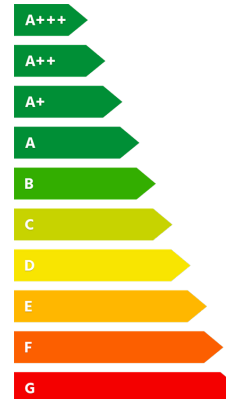

 **Farbe**
Schwarz

 **Karosserie**
SUV/Off-road

 **Ext. Kennung**
855510

 **Motorisierung**
Diesel

 **Getriebe**
Automatik

Verbrauchsangaben und CO₂-Angaben

Kraftstoffverbrauch komb. 7,1 l/100 km

CO₂-Emissionen komb. 187 g/km

CO₂-Effizienzklasse D

Schadstoffklasse EURO6D_TEMP

Niedriger CO₂-Ausstoß

Hoher CO₂-Ausstoß

Mehr über das Fahrzeug

Highlights

- ✓ Allradantrieb
- ✓ Allwetterreifen
- ✓ Android Auto
- ✓ Apple CarPlay
- ✓ Einparkhilfe Kamera
- ✓ Klimaautomatik 2 Zonen
- ✓ LED-Scheinwerfer
- ✓ Navigationssystem
- ✓ Panorama Dach
- ✓ Sitzheizung