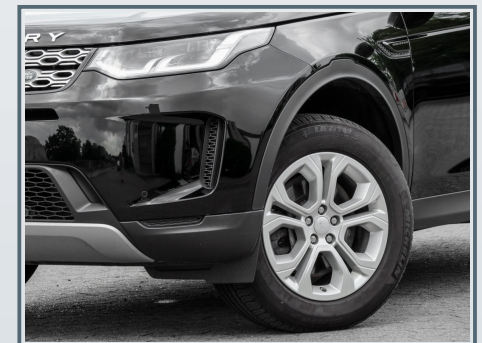

Land Rover Discovery Sport

29.990 €

brutto

Land Rover Discovery Sport D180 S AWD

Panoramadach/ Hubraum: 1.999 ccm/ La Linea Bonn Buschdorf

 **Erstzulassung**
02/2020

 **Kilometer**
72.646 Km

 **Leistung**
132 kW (179 PS)