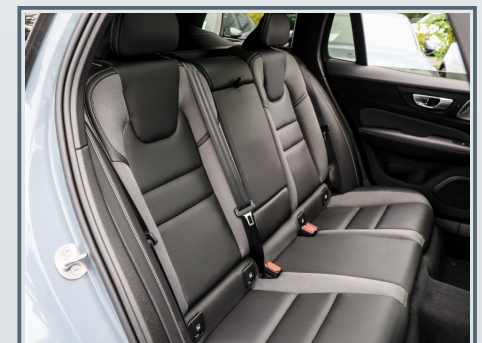

Volvo V60 Cross Country B4 (D) AWD Ultimate

NP:75.550,-//PANO/B&W/360°K./ Hubraum: 1.969 ccm/ La Linea Köln

 **Erstzulassung**
09/2023

 **Kilometer**
15.200 Km

 **Leistung**
145 kW (197 PS)

 **Farbe**
Grau