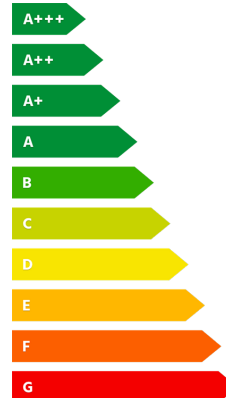

Verbrauchsangaben und CO₂-Angaben

Kraftstoffverbrauch komb.

17,0 kWh/100 km

CO₂-Effizienzklasse

A+++

Niedriger CO₂-Ausstoß