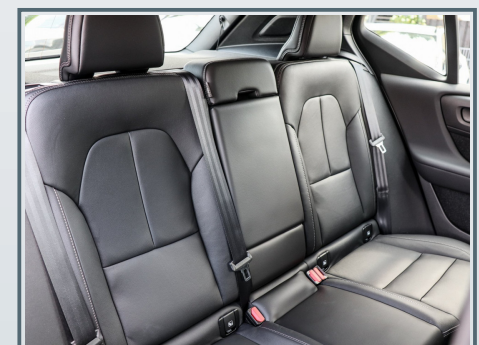

Service-Garantie PLUS
Umfasst die wichtigsten Baugruppen eines Fahrzeuges und zusätzliche weitere technische Komponenten

Volvo XC40 T4 Aut. Inscription Expression Recharge Plug-In Hybrid Navi*PDC*LED/ Hubraum: 1.477 ccm/ La Linea Bonn Bad Godesberg