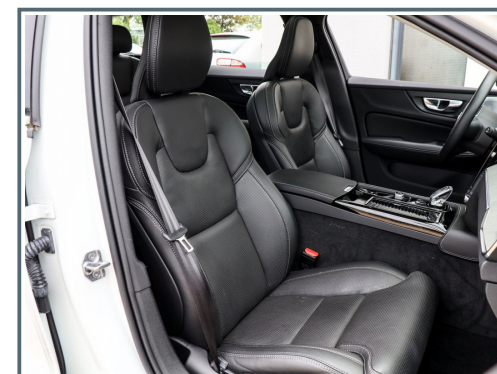

Volvo V60 T8 Recharge Plug-In Hybrid AWD Inscription/ Hubraum: 1.969 ccm/ La Linea Bonn Buschdorf

Erstzulassung
07/2021

Kilometer
52.481 Km

Leistung
223 kW (303 PS)

Farbe
Weiss

Karosserie
Kombi

Ext. Kennung
467734

Motorisierung
Hybrid

Getriebe
Schaltgetriebe

Verbrauchsangaben und CO₂-Angaben

Kraftstoffverbrauch komb. 1,6 l/100 km

CO₂-Emissionen komb. 36 g/km

La Linea

Unser Wartungspaket
Für Neu- und Gebrauchtwagen

Planbarkeit **Mobilität** **Sicherheit**

Sprechen Sie uns an! Unsere Mitarbeiter beraten Sie gerne zu unseren Services und beantworten Ihre Fragen.