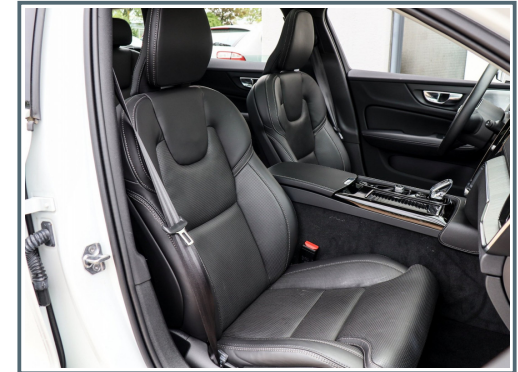

Mehr über das Fahrzeug

Highlights

- ✓ Allradantrieb
- ✓ Android Auto
- ✓ Anhängerkupplung Schwenkbar
- ✓ Apple CarPlay
- ✓ Einparkhilfe Kamera
- ✓ Einparkhilfe Kamera 360°
- ✓ Heckklappenautomatik
- ✓ Klimaautomatik 2 Zonen
- ✓ LED-Scheinwerfer
- ✓ Navigationssystem
- ✓ Regensensor
- ✓ Sitzheizung
- ✓ Standheizung
- ✓ Winterpaket

Weitere Ausstattung

- ✓ 1 Vorbesitzer
- ✓ MwSt. ausweisbar
- ✓ Garantie

Highlights

- ✓ Ambiente-Beleuchtung
- ✓ Lenkradheizung
- ✓ Standheizung
- ✓ Vordersitze mit Massagefunktion
- ✓ Schiebedach