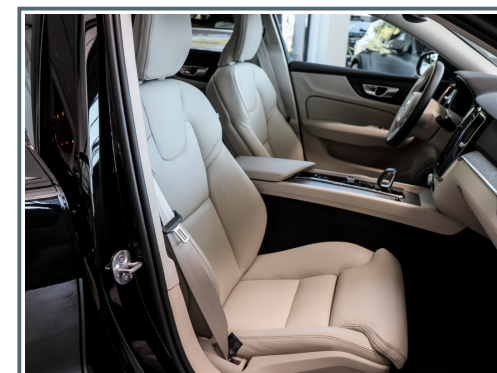

Volvo V60 Cross Country B4 (D) AWD Plus

NP:69.560,-//PANO/STANDHZG/ACC/ Hubraum:
1.969 ccm/ La Linea Köln

Erstzulassung
10/2023

Kilometer
5.200 Km

Leistung
145 kW (197 PS)

Farbe
Schwarz

Karosserie
Kombi

Ext. Kennung
135348

Motorisierung
Diesel

Getriebe
Automatik

Verbrauchsangaben und CO₂-Angaben

Kraftstoffverbrauch komb.	5,3 l/100 km
Kraftstoffverbrauch innerorts	6,3 l/100 km
Kraftstoffverbrauch außerorts	4,7 l/100 km
CO₂-Emissionen komb.	135 g/km
Schadstoffklasse	EURO6D

La Linea

Unser Wartungspaket

Für Neu- und Gebrauchtwagen

Planbarkeit

Mobilität

Sicherheit

Sprechen Sie uns an! Unsere Mitarbeiter beraten Sie gerne zu unseren Services und beantworten Ihre Fragen.