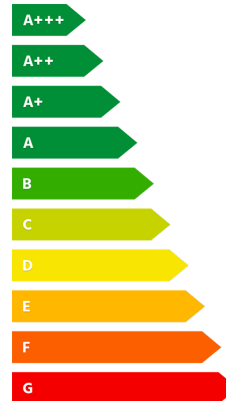

 **Farbe**
Schwarz

 **Karosserie**
SUV/Off-road

 **Ext. Kennung**
846468

 **Motorisierung**
Diesel

 **Getriebe**
Automatik

Verbrauchsangaben und CO₂-Angaben

Kraftstoffverbrauch komb. 5,6 l/100 km

Kraftstoffverbrauch innerorts 9,8 l/100 km

Kraftstoffverbrauch außerorts 6,6 l/100 km

CO₂-Emissionen komb. 148 g/km

CO₂-Effizienzklasse B

Schadstoffklasse EURO6D_TEMP

Niedriger CO₂-Ausstoß

Hoher CO₂-Ausstoß

Mehr über das Fahrzeug

Highlights