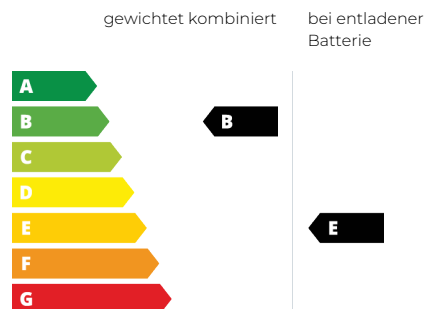

Volvo V90 T6 Recharge AWD Plus Dark

NP:86.010,-//TAGESZULASSUNG/ Hubraum: 1.969 ccm/ La Linea Bonn Buschdorf

Verbrauchsangaben und CO₂-Angaben

Antriebsart	Plug-in-Hybrid
Kraftstoff	
Anderer Energieträger	Strom
Energieverbrauch (gew. komb.)	17,80 kWh/100km +0,80 l/100 km
CO₂-Emissionen (gew. komb.)	19,00 g/km
CO₂-Klasse	B (gewichtet), E (entladen) auf Grundlage der CO ₂ -Emissionen (komb.)