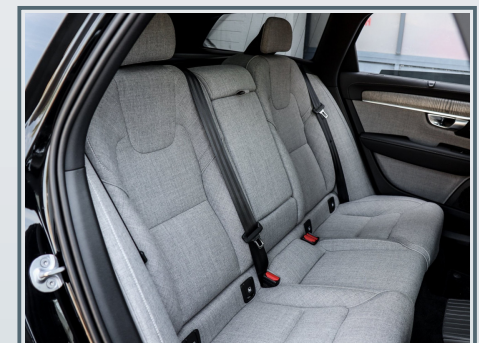

La Linea VOLVO JAGUAR LAND ROVER Ford

Garantien

Für Neu- und Gebrauchtwagen & jederzeit nach Service

 Service-Garantie Umfasst die wichtigsten Baugruppen eines Fahrzeuges	 Service-Garantie PLUS Umfasst die wichtigsten Baugruppen eines Fahrzeuges und zusätzliche weitere technische Komponenten