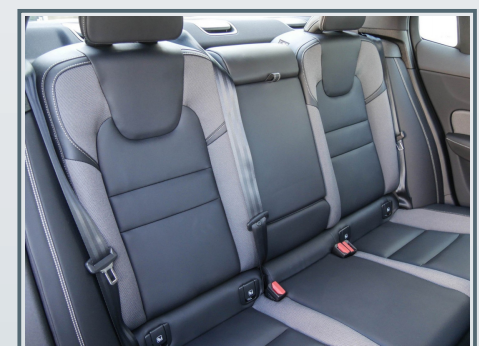

La Linea

VOLVO JAGUAR LAND ROVER Ford

Garantien

Für Neu- und Gebrauchtwagen
& jederzeit nach Service

Service-Garantie	Service-Garantie PLUS
Umfasst die wichtigsten Baugruppen eines Fahrzeuges	Umfasst die wichtigsten Baugruppen eines Fahrzeuges und zusätzliche weitere technische Komponenten