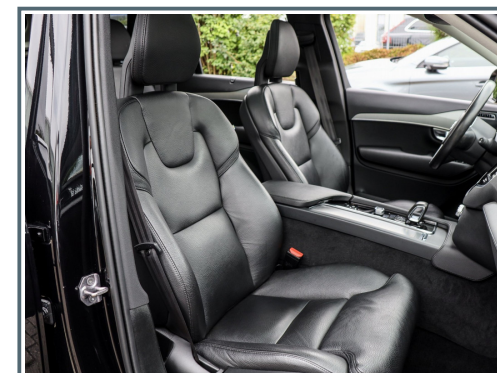

Volvo XC90 T8 Inscription Expression Recharge Plug-In Hybrid AWD/ Hubraum: 1.969 ccm/ La Linea Bonn Bad Godesberg

| | | | |
|---|---|--|--|
|  Erstzulassung 09/2021 |  Kilometer 56.010 Km |  Leistung 223 kW (303 PS) |  Farbe Schwarz |
|  Karosserie SUV/Off-road |  Ext. Kennung 792120 |  Motorisierung Plug-In-Hybrid |  Getriebe Automatik |