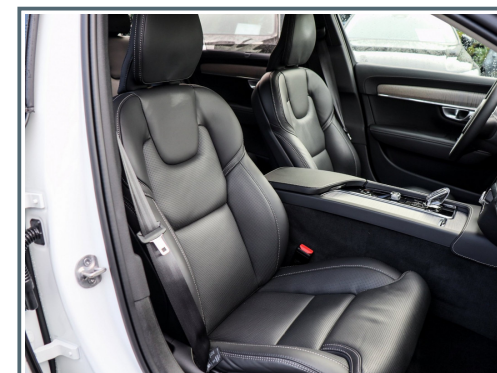

Volvo V90 B5 (B) Cross Country Plus AWD

NP:83.480,-//AHK/360°K/STANDHZG/ Hubraum:
1.969 ccm/ La Linea Köln

 Erstzulassung 01/2024	 Kilometer 21.200 Km	 Leistung 184 kW (250 PS)	 Farbe Weiss
 Karosserie Kombi	 Ext. Kennung 194797	 Motorisierung Benzin	 Getriebe Automatik