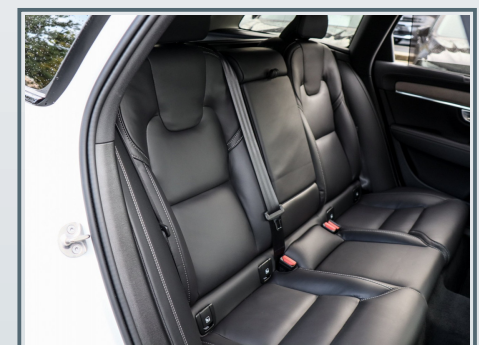

Volvo V90 B5 (B) Cross Country Plus AWD

NP:83.480,-//AHK/360°K/STANDHZG/ Hubraum:
1.969 ccm/ La Linea Köln

 Erstzulassung 01/2024	 Kilometer 21.200 Km	 Leistung 184 kW (250 PS)	 Farbe Weiss
 Karosserie Kombi	 Ext. Kennung 194797	 Motorisierung Benzin	 Getriebe Automatik