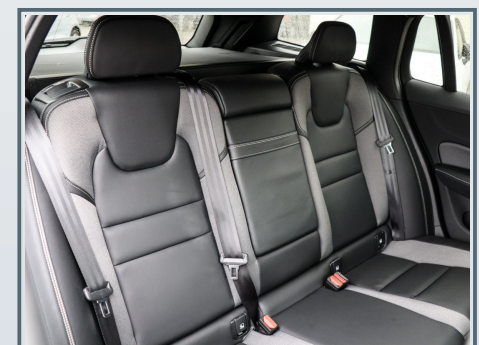

La Linea VOLVO JAGUAR LAND ROVER Ford

Garantien

Für Neu- und Gebrauchtwagen
& jederzeit nach Service

Service-Garantie	Service-Garantie PLUS
Umfasst die wichtigsten Baugruppen eines Fahrzeuges	Umfasst die wichtigsten Baugruppen eines Fahrzeuges und zusätzliche weitere technische Komponenten