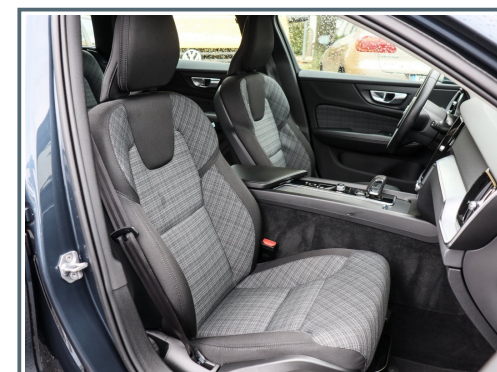

Volvo V60 Kombi B4 Benzin Momentum Pro/ Hubraum: 1.969 ccm/ La Linea Bergisch Gladbach

 Erstzulassung 09/2021	 Kilometer 23.514 Km	 Leistung 145 kW (197 PS)	 Farbe Blau
 Karosserie Kombi	 Ext. Kennung 472650	 Motorisierung Benzin	 Getriebe Automatik