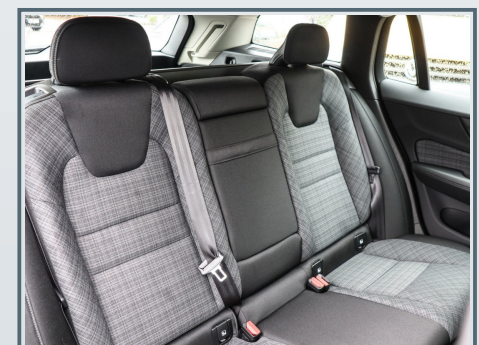

La Linea VOLVO JAGUAR LAND ROVER Ford

Garantien

Für Neu- und Gebrauchtwagen
& jederzeit nach Service

 Service-Garantie Umfasst die wichtigsten Baugruppen eines Fahrzeuges	 Service-Garantie PLUS Umfasst die wichtigsten Baugruppen eines Fahrzeuges und zusätzliche weitere technische Komponenten