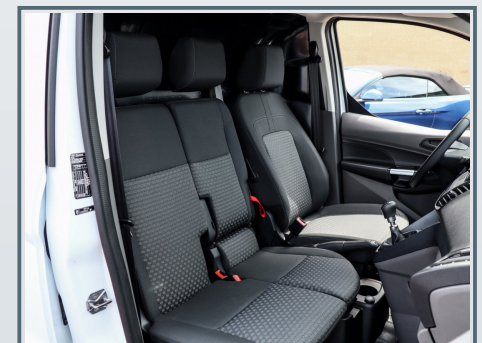

Ford Transit Connect

34.802 € **-31 %**

23.990 €

brutto