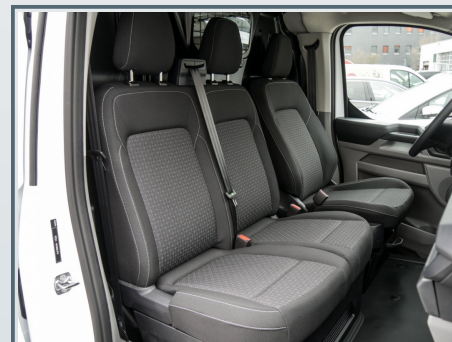

Ford Transit

58.900€ -19%

47.900 €

brutto

Ford Transit Custom Kastenwagen 4x4 Allrad Automatik Trend 320L1 Klimaautomatik/ Hubraum: 2.000 ccm/ La Linea Köln Porz

 **Kilometer**
20 Km

 **Leistung**
100 kW (136 PS)