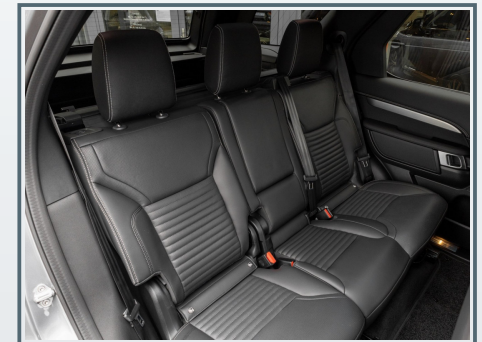

Land Rover Discovery

75.900 €

brutto

Land Rover Discovery 5 R-Dynamic SE D250 AWD AHK, Schiebedach/ Hubraum: 2.997 ccm/ La Linea Bonn Buschdorf

 Erstzulassung 02/2024	 Kilometer 9.990 Km	 Leistung 183 kW (249 PS)	 Farbe Grau
 Karosserie SUV/Off-road	 Ext. Kennung 486651	 Motorisierung Diesel	 Getriebe Automatik