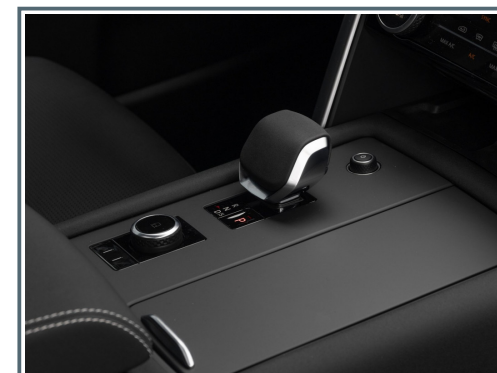

Land Rover Discovery 5 R-Dynamic SE D250 AWD AHK, Schiebedach/ Hubraum: 2.997 ccm/ La Linea Bonn Buschdorf

Erstzulassung 02/2024	Kilometer 9.990 Km	Leistung 183 kW (249 PS)	Farbe Grau
Karosserie SUV/Off-road	Ext. Kennung 486651	Motorisierung Diesel	Getriebe Automatik