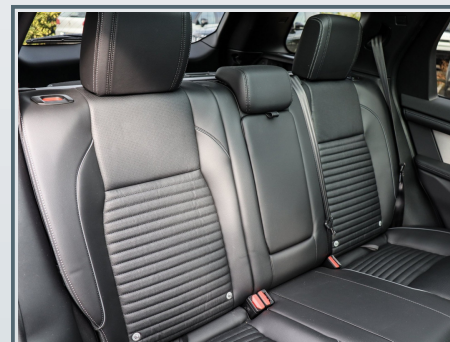

Land Rover Discovery Sport

53.444 €

brutto