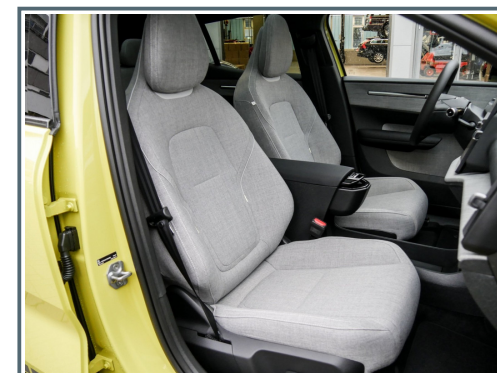

Volvo EX30 Single Motor Extended Range Ultra/ La Linea Köln Porz

Erstzulassung 01/2024	Kilometer 5.000 Km	Leistung 200 kW (272 PS)	Farbe Gelb
Karosserie SUV/Off-road	Ext. Kennung 007381	Motorisierung Elektro	Getriebe Automatik

Verbrauchsangaben und CO₂-Angaben

Kraftstoffverbrauch (komb.) 17,0 kWh/100 km

CO₂-Klasse (komb.) A

auf Grundlage der CO₂-Emissionen

Schadstoffklasse EURO6D