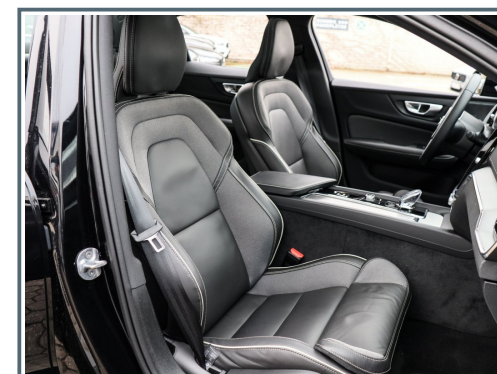

Volvo S60 B5 AWD Ultimate Dark/ Hubraum: 1.969 ccm/ La Linea Euskirchen

Erstzulassung 11/2023	Kilometer 22.514 Km	Leistung 184 kW (250 PS)	Farbe Schwarz
Karosserie Limousine	Ext. Kennung 298250	Motorisierung Benzin	Getriebe Automatik