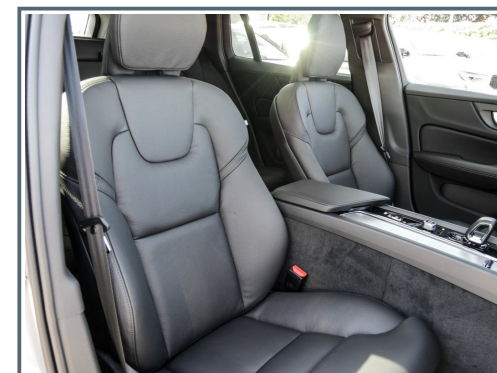

La Linea VOLVO JAGUAR LAND ROVER Ford

Unser Wartungspaket

Für Neu- und Gebrauchtwagen

Planbarkeit Mobilität Sicherheit

Sprechen Sie uns an! Unsere Mitarbeiter beraten Sie gerne zu unseren Services und beantworten Ihre Fragen.