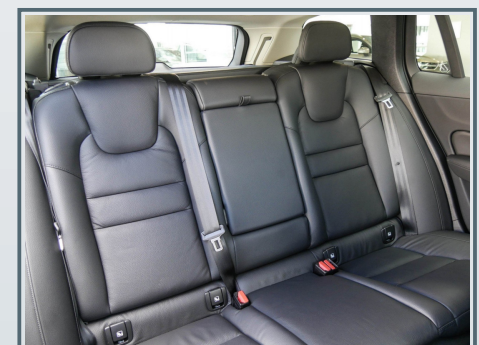

La Linea JAGUAR Ford

Garantien

Für Neu- und Gebrauchtwagen
& jederzeit nach Service

Service-Garantie	Service-Garantie PLUS
Umfasst die wichtigsten Baugruppen eines Fahrzeuges	Umfasst die wichtigsten Baugruppen eines Fahrzeuges und zusätzliche weitere technische Komponenten