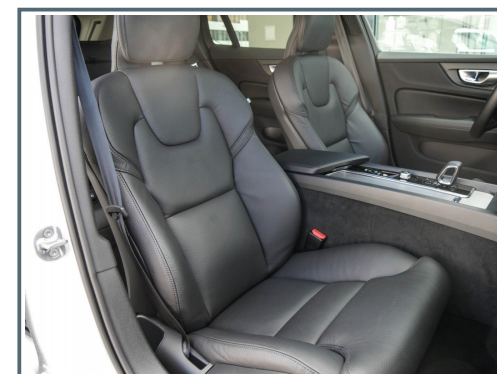

Volvo V60 Cross Country Plus AWD/ Hubraum: 1.969 ccm/ La Linea Saarbrücken

Erstzulassung 08/2023	Kilometer 18.981 Km	Leistung 145 kW (197 PS)	Farbe Weiss
Karosserie Kombi	Ext. Kennung 112619	Motorisierung Diesel	Getriebe Automatik