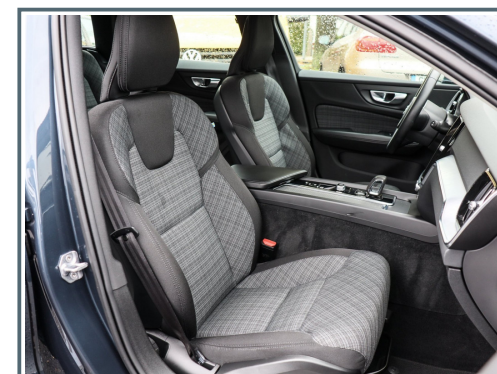

# Volvo V60 Kombi B4 Benzin Momentum Pro/ Hubraum: 1.969 ccm/ La Linea Bergisch Gladbach

 <b>Erstzulassung</b> 09/2021	 <b>Kilometer</b> 23.514 Km	 <b>Leistung</b> 145 kW (197 PS)	 <b>Farbe</b> Blau
 <b>Karosserie</b> Kombi	 <b>Ext. Kennung</b> 472650	 <b>Motorisierung</b> Benzin	 <b>Getriebe</b> Automatik