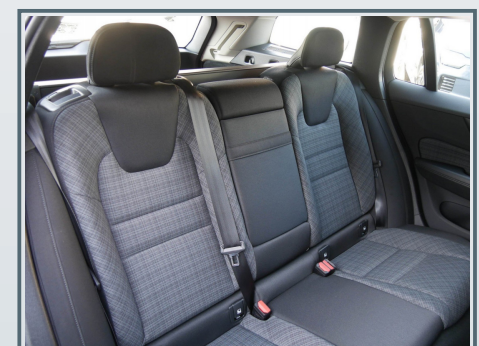

La Linea

VOLVO JAGUAR LAND ROVER Ford

Garantien

Für Neu- und Gebrauchtwagen
& jederzeit nach Service

Service-Garantie
Umfasst die wichtigsten Baugruppen eines Fahrzeuges

Service-Garantie PLUS
Umfasst die wichtigsten Baugruppen eines Fahrzeuges und zusätzliche weitere technische Komponenten