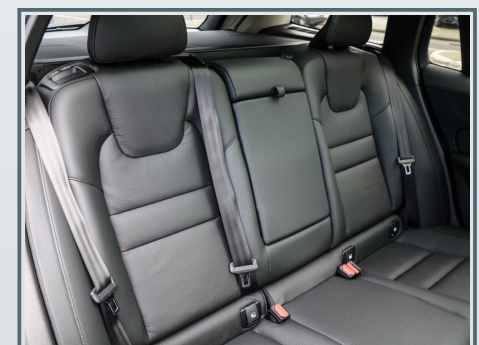

La Linea VOLVO JAGUAR LAND ROVER Ford

Garantien

Für Neu- und Gebrauchtwagen
& jederzeit nach Service

Service-Garantie	Service-Garantie PLUS
Umfasst die wichtigsten Baugruppen eines Fahrzeuges	Umfasst die wichtigsten Baugruppen eines Fahrzeuges und zusätzliche weitere technische Komponenten