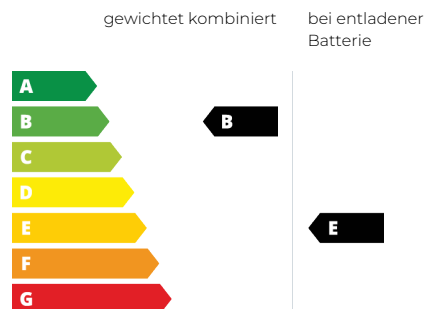

Volvo V60 T6 Recharge AWD Plus Bright

Vorführwagen/ Hubraum: 1.969 ccm/ La Linea Köln
Porz

Verbrauchsangaben und CO₂-Angaben

Antriebsart	Plug-in-Hybrid
Kraftstoff	Super
Anderer Energieträger	Strom
Energieverbrauch (gew. komb.)	16,60 kWh/100km +0,80 l/100 km
CO₂-Emissionen (gew. komb.)	18,00 g/km
CO₂-Klasse	B (gewichtet), E (entladen) auf Grundlage der CO ₂ -Emissionen (komb.)