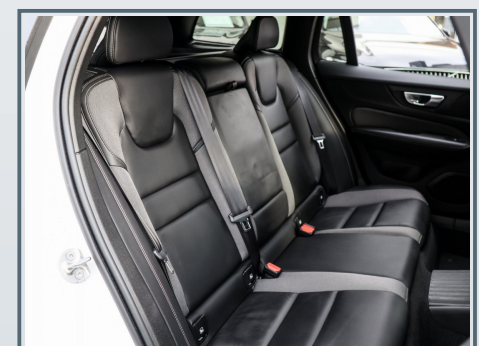

La Linea

VOLVO JAGUAR LAND ROVER Ford

Garantien

Für Neu- und Gebrauchtwagen
& jederzeit nach Service

Service-Garantie
Umfasst die wichtigsten Baugruppen eines Fahrzeuges

Service-Garantie PLUS
Umfasst die wichtigsten Baugruppen eines Fahrzeuges und zusätzliche weitere technische Komponenten