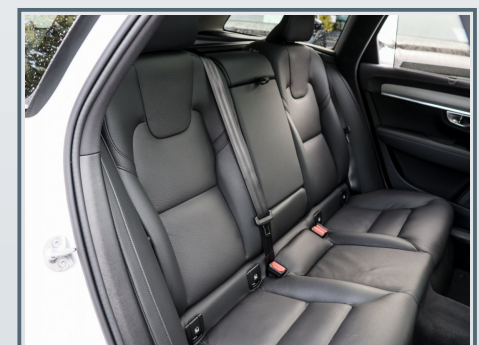

La Linea VOLVO JAGUAR LAND ROVER Ford

Garantien

Für Neu- und Gebrauchtwagen
& jederzeit nach Service

Service-Garantie	Service-Garantie PLUS
Umfasst die wichtigsten Baugruppen eines Fahrzeuges	Umfasst die wichtigsten Baugruppen eines Fahrzeuges und zusätzliche weitere technische Komponenten