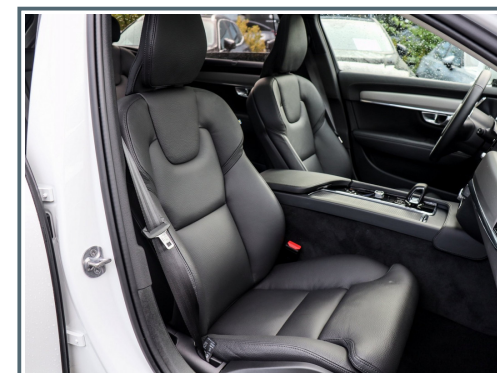

Volvo V90 B4 (D) CC Plus AWD

NP:82.610,-//PANO/AHK/STANDHZG/ Hubraum:
1.969 ccm/ La Linea Bergisch Gladbach

 Erstzulassung 02/2024	 Kilometer 25.400 Km	 Leistung 145 kW (197 PS)	 Farbe Weiss
 Karosserie Kombi	 Ext. Kennung 194136	 Motorisierung Diesel	 Getriebe Automatik