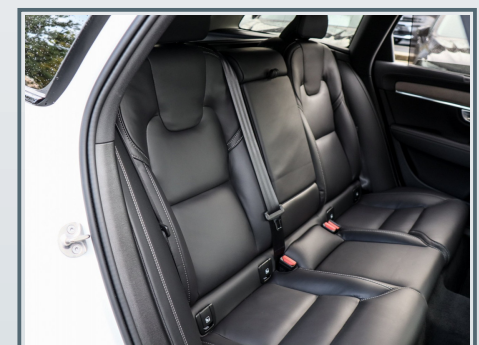

La Linea VOLVO JAGUAR LAND ROVER Ford

Garantien

Für Neu- und Gebrauchtwagen
& jederzeit nach Service

Service-Garantie	Service-Garantie PLUS
Umfasst die wichtigsten Baugruppen eines Fahrzeuges	Umfasst die wichtigsten Baugruppen eines Fahrzeuges und zusätzliche weitere technische Komponenten