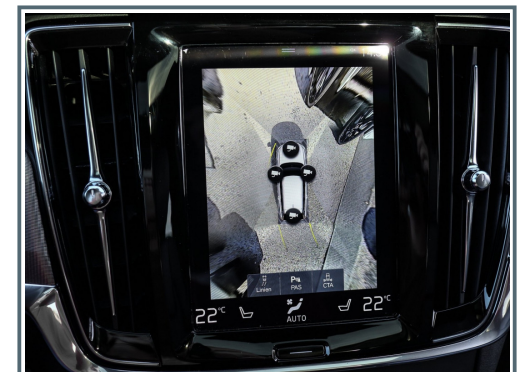

Mehr über das Fahrzeug

Highlights

- ✓ Allradantrieb
- ✓ Android Auto
- ✓ Apple CarPlay
- ✓ Einparkhilfe Kamera
- ✓ Einparkhilfe Kamera 360°
- ✓ Heckklappenautomatik
- ✓ Klimaautomatik 2 Zonen
- ✓ LED-Scheinwerfer
- ✓ Navigationssystem
- ✓ Regensensor
- ✓ Sitzheizung

Weitere Ausstattung

- ✓ 1 Vorbesitzer
- ✓ MwSt. ausweisbar
- ✓ Garantie

Highlights

- ✓ Ambiente-Beleuchtung
- ✓ Lenkradheizung
- ✓ Schiebedach

Assistenzsysteme

- ✓ Notbremsassistent