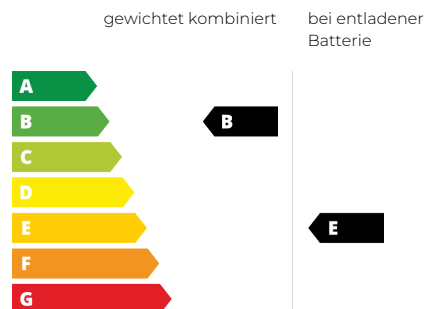

Volvo V90 T6 Recharge AWD Plus Dark

NP:86.010,-//TAGESZULASSUNG/ Hubraum: 1.969 ccm/ La Linea Bonn Buschdorf

Verbrauchsangaben und CO₂-Angaben

Antriebsart	Plug-in-Hybrid
Kraftstoff	Super
Anderer Energieträger	Strom
Energieverbrauch (gew. komb.)	17,80 kWh/100km +0,80 l/100 km
CO₂-Emissionen (gew. komb.)	19,00 g/km
CO₂-Klasse	B (gewichtet), E (entladen) auf Grundlage der CO ₂ -Emissionen (komb.)