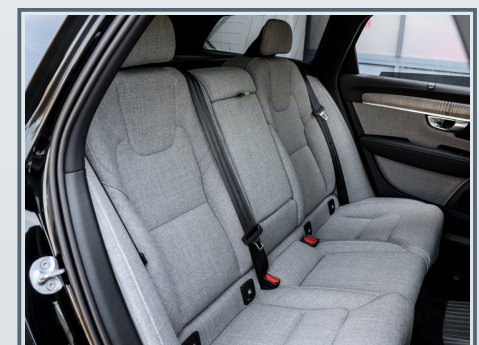

La Linea VOLVO JAGUAR LAND ROVER Ford

Garantien

Für Neu- und Gebrauchtwagen
& jederzeit nach Service

Service-Garantie	Service-Garantie PLUS
Umfasst die wichtigsten Baugruppen eines Fahrzeuges	Umfasst die wichtigsten Baugruppen eines Fahrzeuges und zusätzliche weitere technische Komponenten