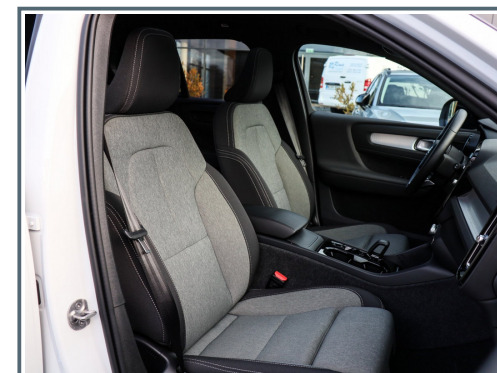

La Linea

Unser Wartungspaket

Für Neu- und Gebrauchtwagen

Planbarkeit

Mobilität

Sicherheit

Sprechen Sie uns an! Unsere Mitarbeiter beraten Sie gerne zu unseren Services und beantworten Ihre Fragen.