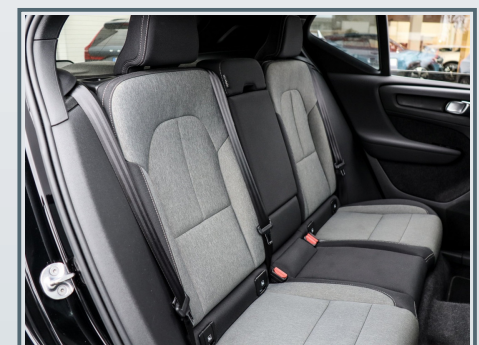

La Linea VOLVO JAGUAR LAND ROVER Ford

Garantien

Für Neu- und Gebrauchtwagen
& jederzeit nach Service

Service-Garantie
Umfasst die wichtigsten Baugruppen eines Fahrzeuges

Service-Garantie PLUS
Umfasst die wichtigsten Baugruppen eines Fahrzeuges und zusätzliche weitere technische Komponenten