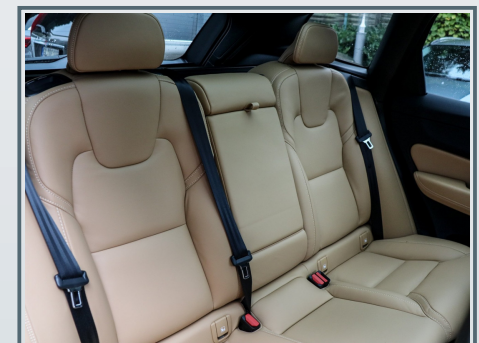

Volvo XC60 B4 D Plus Dark

NP:70.100,-//PANO/360°K/ACC/ Hubraum: 1.969 ccm/ La Linea Bergisch Gladbach

 Erstzulassung 03/2023	 Kilometer 8.400 Km	 Leistung 145 kW (197 PS)	 Farbe Grau
 Karosserie SUV/Off-road	 Ext. Kennung 340270	 Motorisierung Diesel	 Getriebe Automatik