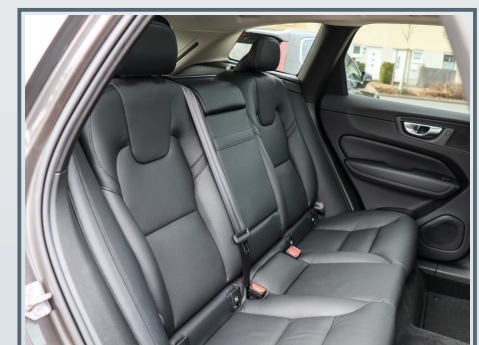

Volvo XC60 B4 Diesel AWD Inscription Aut. Navi*PDC*LED*AHK/ Hubraum: 1.969 ccm/ La Linea Bonn Bad Godesberg

 Erstzulassung 11/2021	 Kilometer 86.259 Km	 Leistung 145 kW (197 PS)	 Farbe Grau
 Karosserie SUV/Off-road	 Ext. Kennung 946083	 Motorisierung Diesel	 Getriebe Automatik