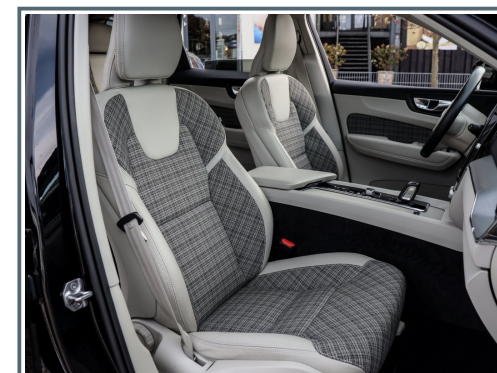

# Volvo XC60 B4 Diesel Momentum Pro Aut. Navi\*PDC\*LED\*AHK/ Hubraum: 1.969 ccm/ La Linea Bonn Bad Godesberg

 <b>Erstzulassung</b> 09/2021	 <b>Kilometer</b> 92.635 Km	 <b>Leistung</b> 145 kW (197 PS)	 <b>Farbe</b> Schwarz
 <b>Karosserie</b> SUV/Off-road	 <b>Ext. Kennung</b> 875769	 <b>Motorisierung</b> Diesel	 <b>Getriebe</b> Automatik