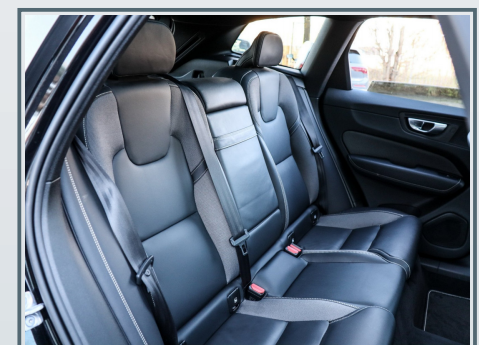

La Linea

VOLVO JAGUAR LAND ROVER Ford

Garantien

Für Neu- und Gebrauchtwagen
& jederzeit nach Service

Service-Garantie
Umfasst die wichtigsten Baugruppen eines Fahrzeuges

Service-Garantie PLUS
Umfasst die wichtigsten Baugruppen eines Fahrzeuges und zusätzliche weitere technische Komponenten