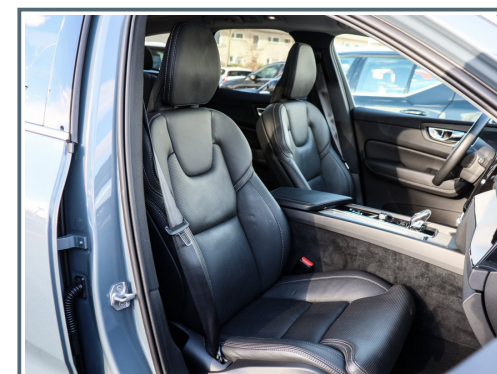

Volvo XC60 B5 Diesel AWD Inscription Aut. Navi*PDC*LED/ Hubraum: 1.969 ccm/ La Linea Bonn Bad Godesberg

 Erstzulassung 12/2021	 Kilometer 58.961 Km	 Leistung 173 kW (235 PS)	 Farbe Grau
 Karosserie SUV/Off-road	 Ext. Kennung 983422	 Motorisierung Diesel	 Getriebe Automatik