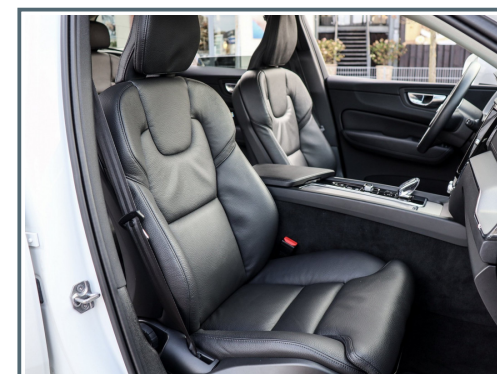

Volvo XC60 B5 Diesel AWD Inscription Aut. Navi*PDC*LED/ Hubraum: 1.969 ccm/ La Linea Bonn Bad Godesberg

Erstzulassung
05/2021

Kilometer
52.631 Km

Leistung
173 kW (235 PS)

Farbe
Weiss

Karosserie
SUV/Off-road

Ext. Kennung
850235

Motorisierung
Diesel

Getriebe
Automatik