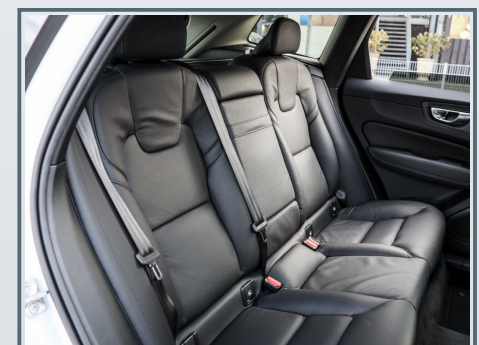

La Linea JAGUAR Ford

Garantien

Für Neu- und Gebrauchtwagen
& jederzeit nach Service

Service-Garantie	Service-Garantie PLUS
Umfasst die wichtigsten Baugruppen eines Fahrzeuges	Umfasst die wichtigsten Baugruppen eines Fahrzeuges und zusätzliche weitere technische Komponenten