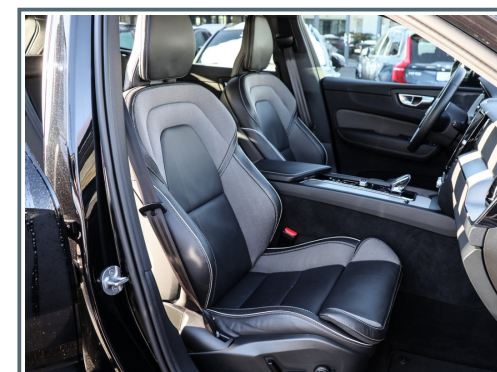

Volvo XC60 T8 AWD Recharge Plus Black Edition

NP:77.520,-//PANO/BLIS/360°K/ Hubraum: 1.969 ccm/ La Linea Köln

- **Erstzulassung**
  03/2024
- **Kilometer**
  24.800 Km
- **Leistung**
  335 kW (455 PS)
- **Farbe**
  Schwarz
- **Karosserie**
  SUV/Off-road
- **Ext. Kennung**
  885903
- **Motorisierung**
  Plug-In-Hybrid
- **Getriebe**
  Automatik

Verbrauchsangaben und CO₂-Angaben

Kraftstoffverbrauch innerorts	0,0 l/100 km	auf Grundlage der CO₂-Emissionen (komb.) gewichtet kombiniert bei entladener Batterie
Kraftstoffverbrauch außerorts	0,0 l/100 km	
CO₂-Klasse (komb.)	BF	
Schadstoffklasse	EURO6D	

La Linea

Unser Wartungspaket

Für Neu- und Gebrauchtwagen

- **Planbarkeit**
- **Mobilität**
- **Sicherheit**

Sprechen Sie uns an! Unsere Mitarbeiter beraten Sie gerne zu unseren Services und beantworten Ihre Fragen.